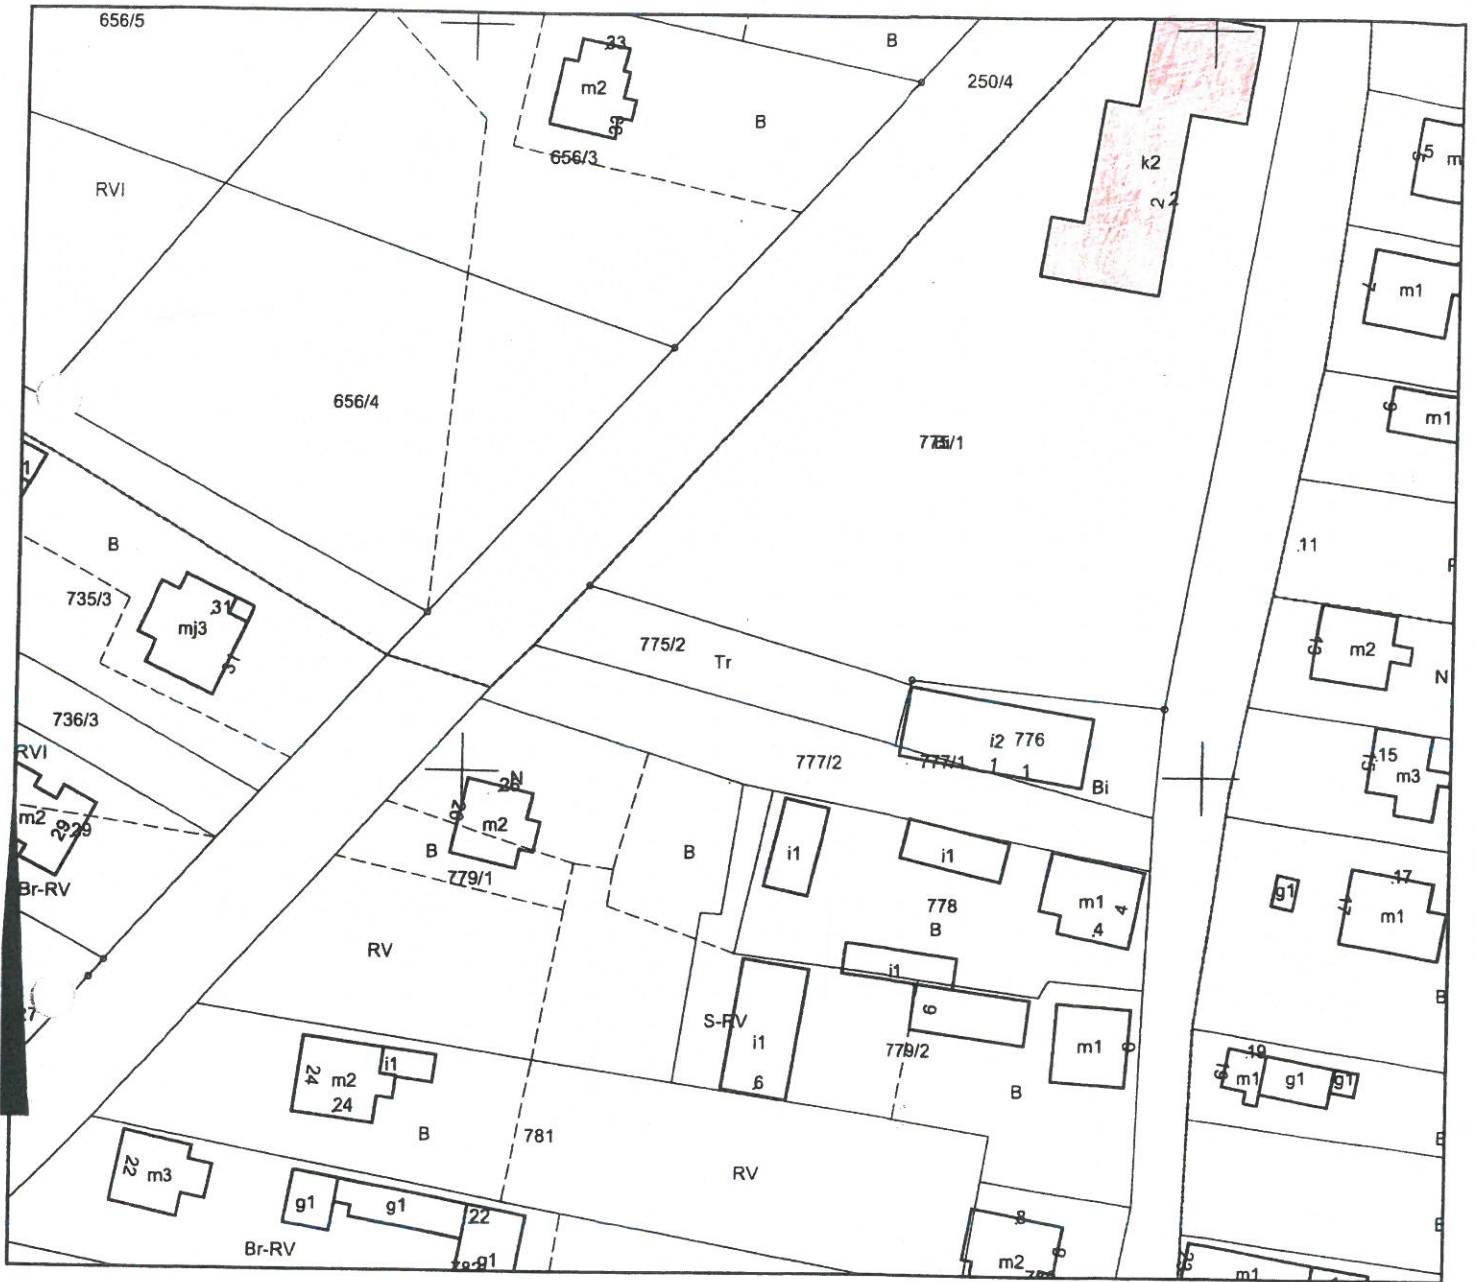

Województwo: śląskie
 Powiat: 2416 - zawierciański
 Jednostka ewidencyjna: :241609_2, Włodowice
 Obręb ewidencyjny: 0006, RZĘDKOWICE
 Ident. ark. ewid.: 3, 4, 7, 8

Kopia mapy ewidencyjnej
 Skala 1:1000

Wykonał: Iwona Trzcionka

Niniejszy dokument nie podlega opłacie skarbowej na podstawie art. 3 ustawy o opłacie skarbowej z dnia 16 listopada 2006r.

Dokument nie zawiera wszystkich informacji określonych w rozporządzeniu, a położenie niektórych elementów niniejszej mapy może nie spełniać wymagań określonych w rozporządzeniu oraz standardach technicznych. Podstawa prawna: §86 ust. 1 rozporządzenia Ministra Rozwoju Regionalnego i Budownictwa z dnia 29.03.2001 r. w sprawie ewidencji gruntów i budynków (Dz. U. z 2016 r. poz. 1204)

Starosta Zawierciański Powiatowy Ośrodek Dokumentacji Geodezyjnej i Kartograficznej w Zawierciu	
Poświadczam zgodność niniejszej kopii z treścią materiału państwowego zasobu geodezyjnego i kartograficznego	
Nazwa metryczki zasobu:	m emdomyj
Identyfikator ewidencyjny materiału zasobu:	G.III.6642.708 w17
Data wykonania kopii:	2017-03-25
Imię, nazwisko i podpis osoby reprezentującej organ	INSPEKTOR [Signature]