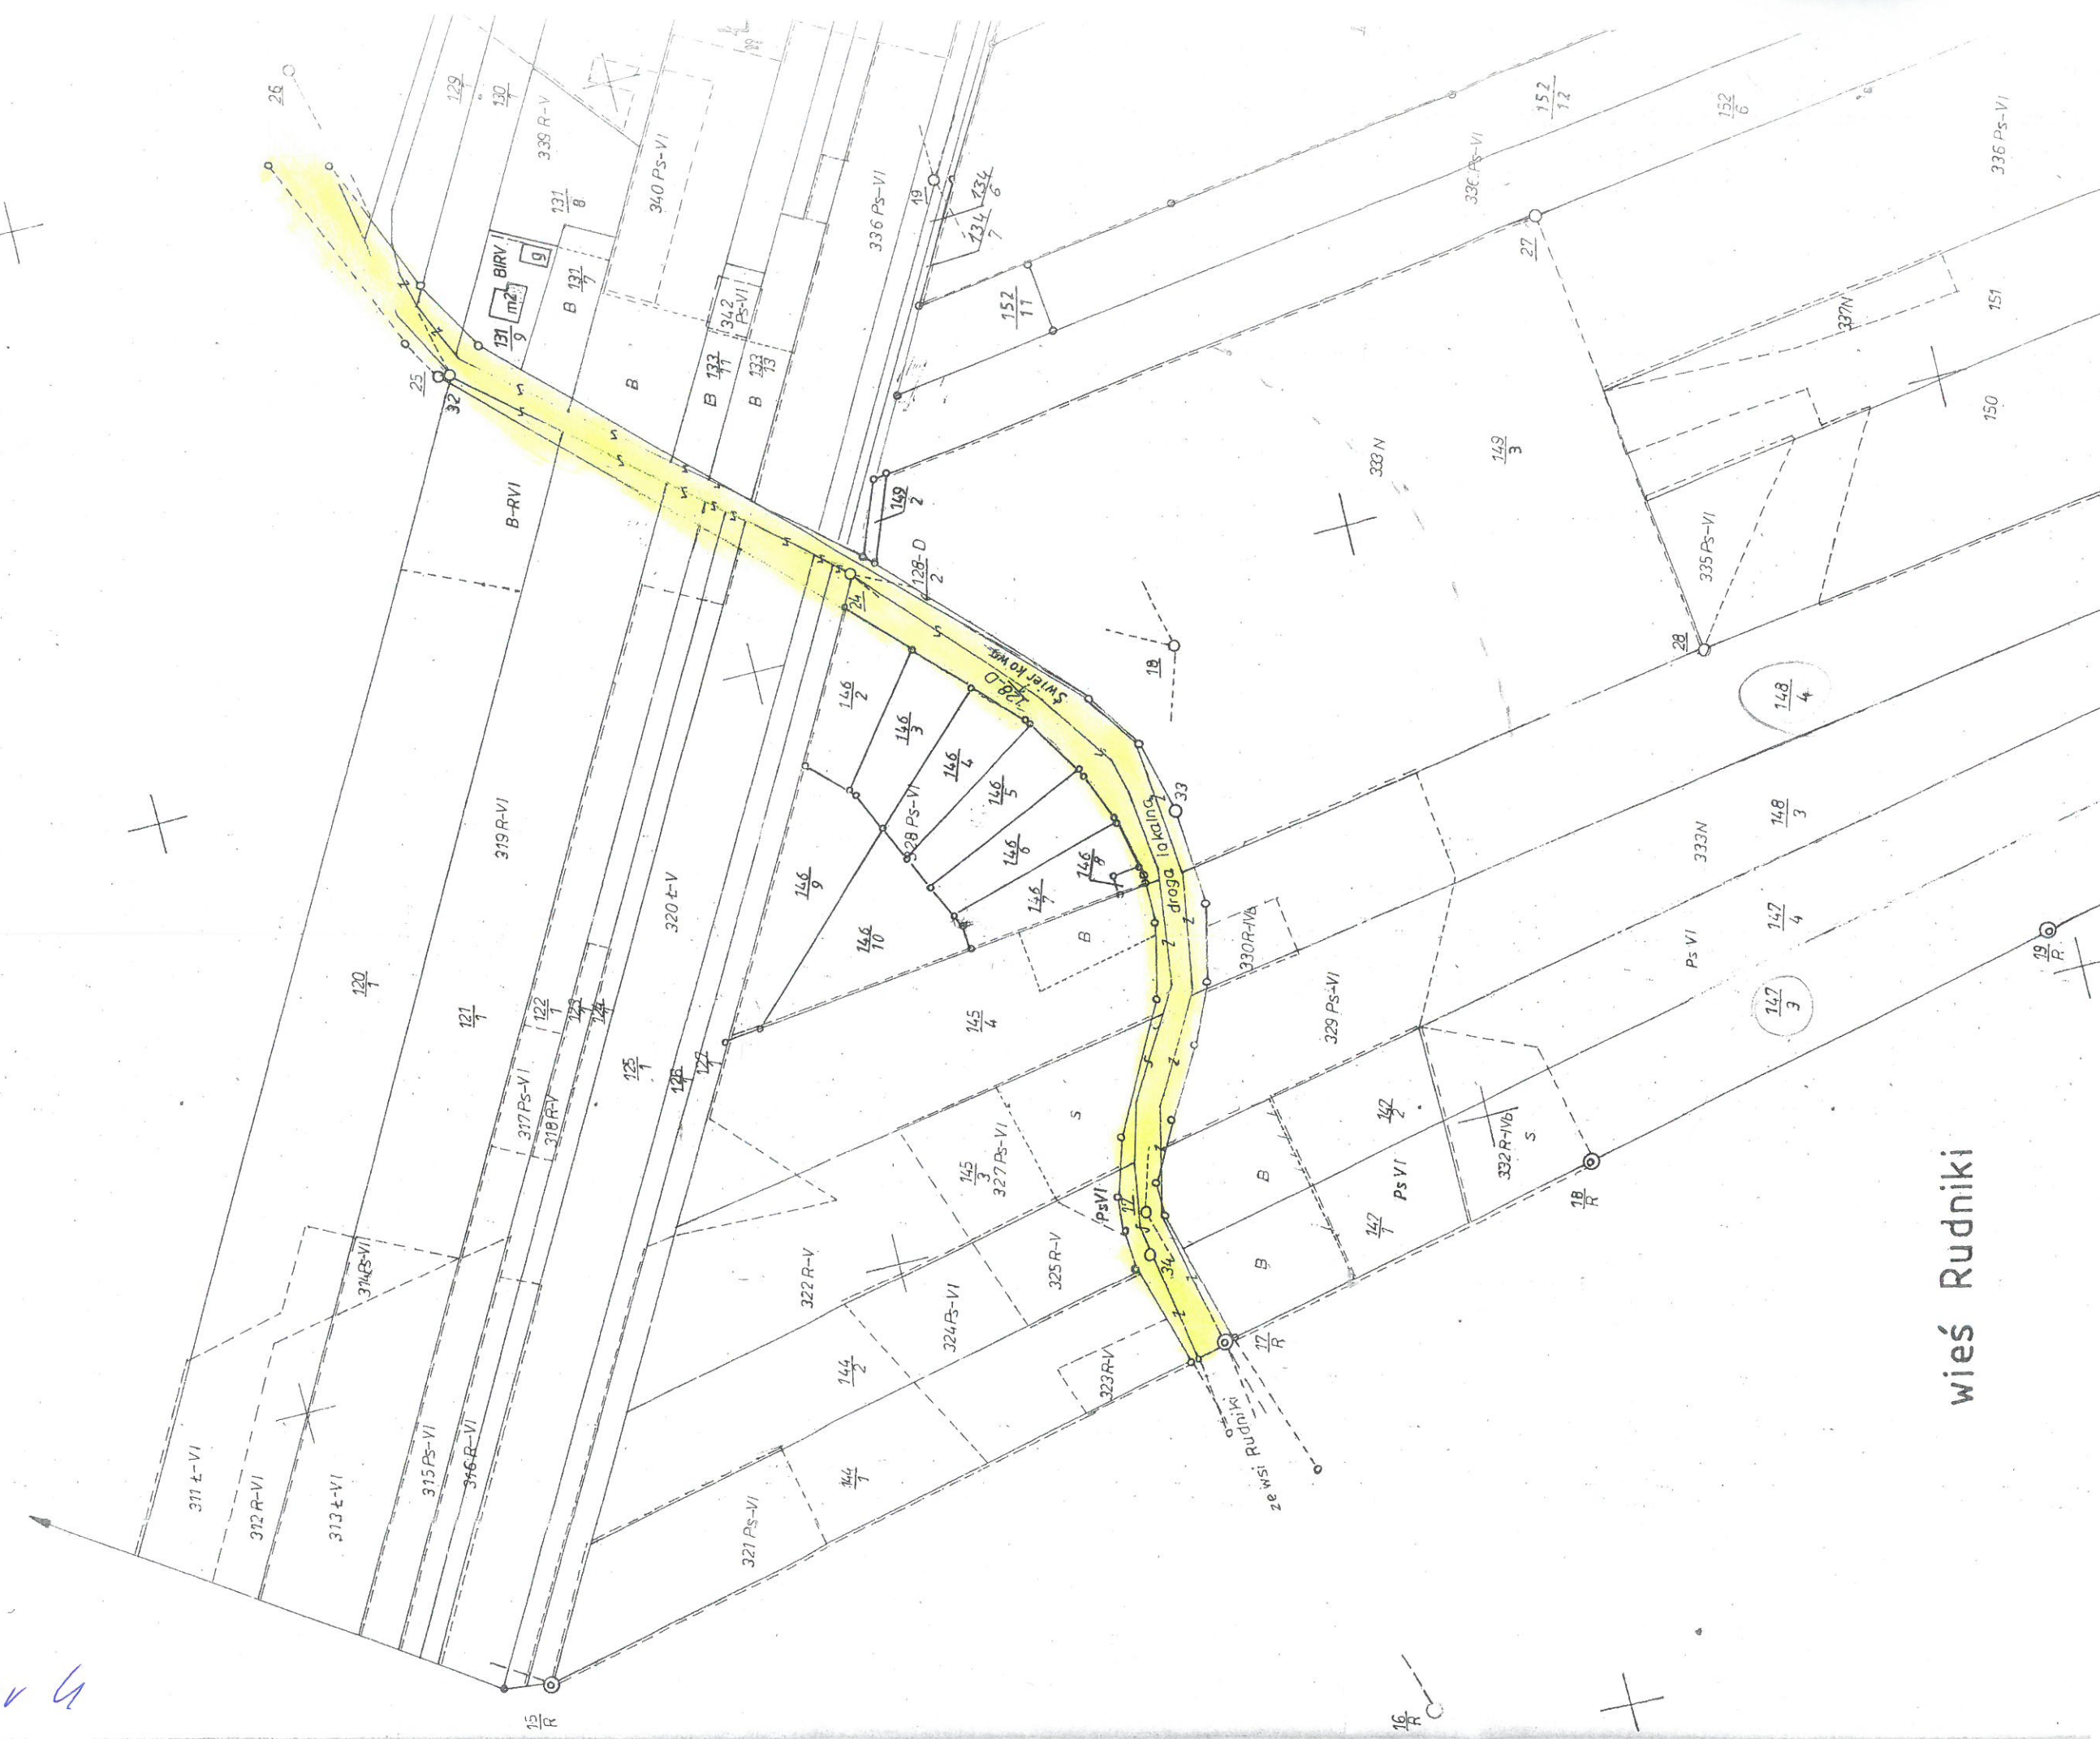

skatka m. Świerkowa
1:2000

arkusz nr 4

wieś Rudniki