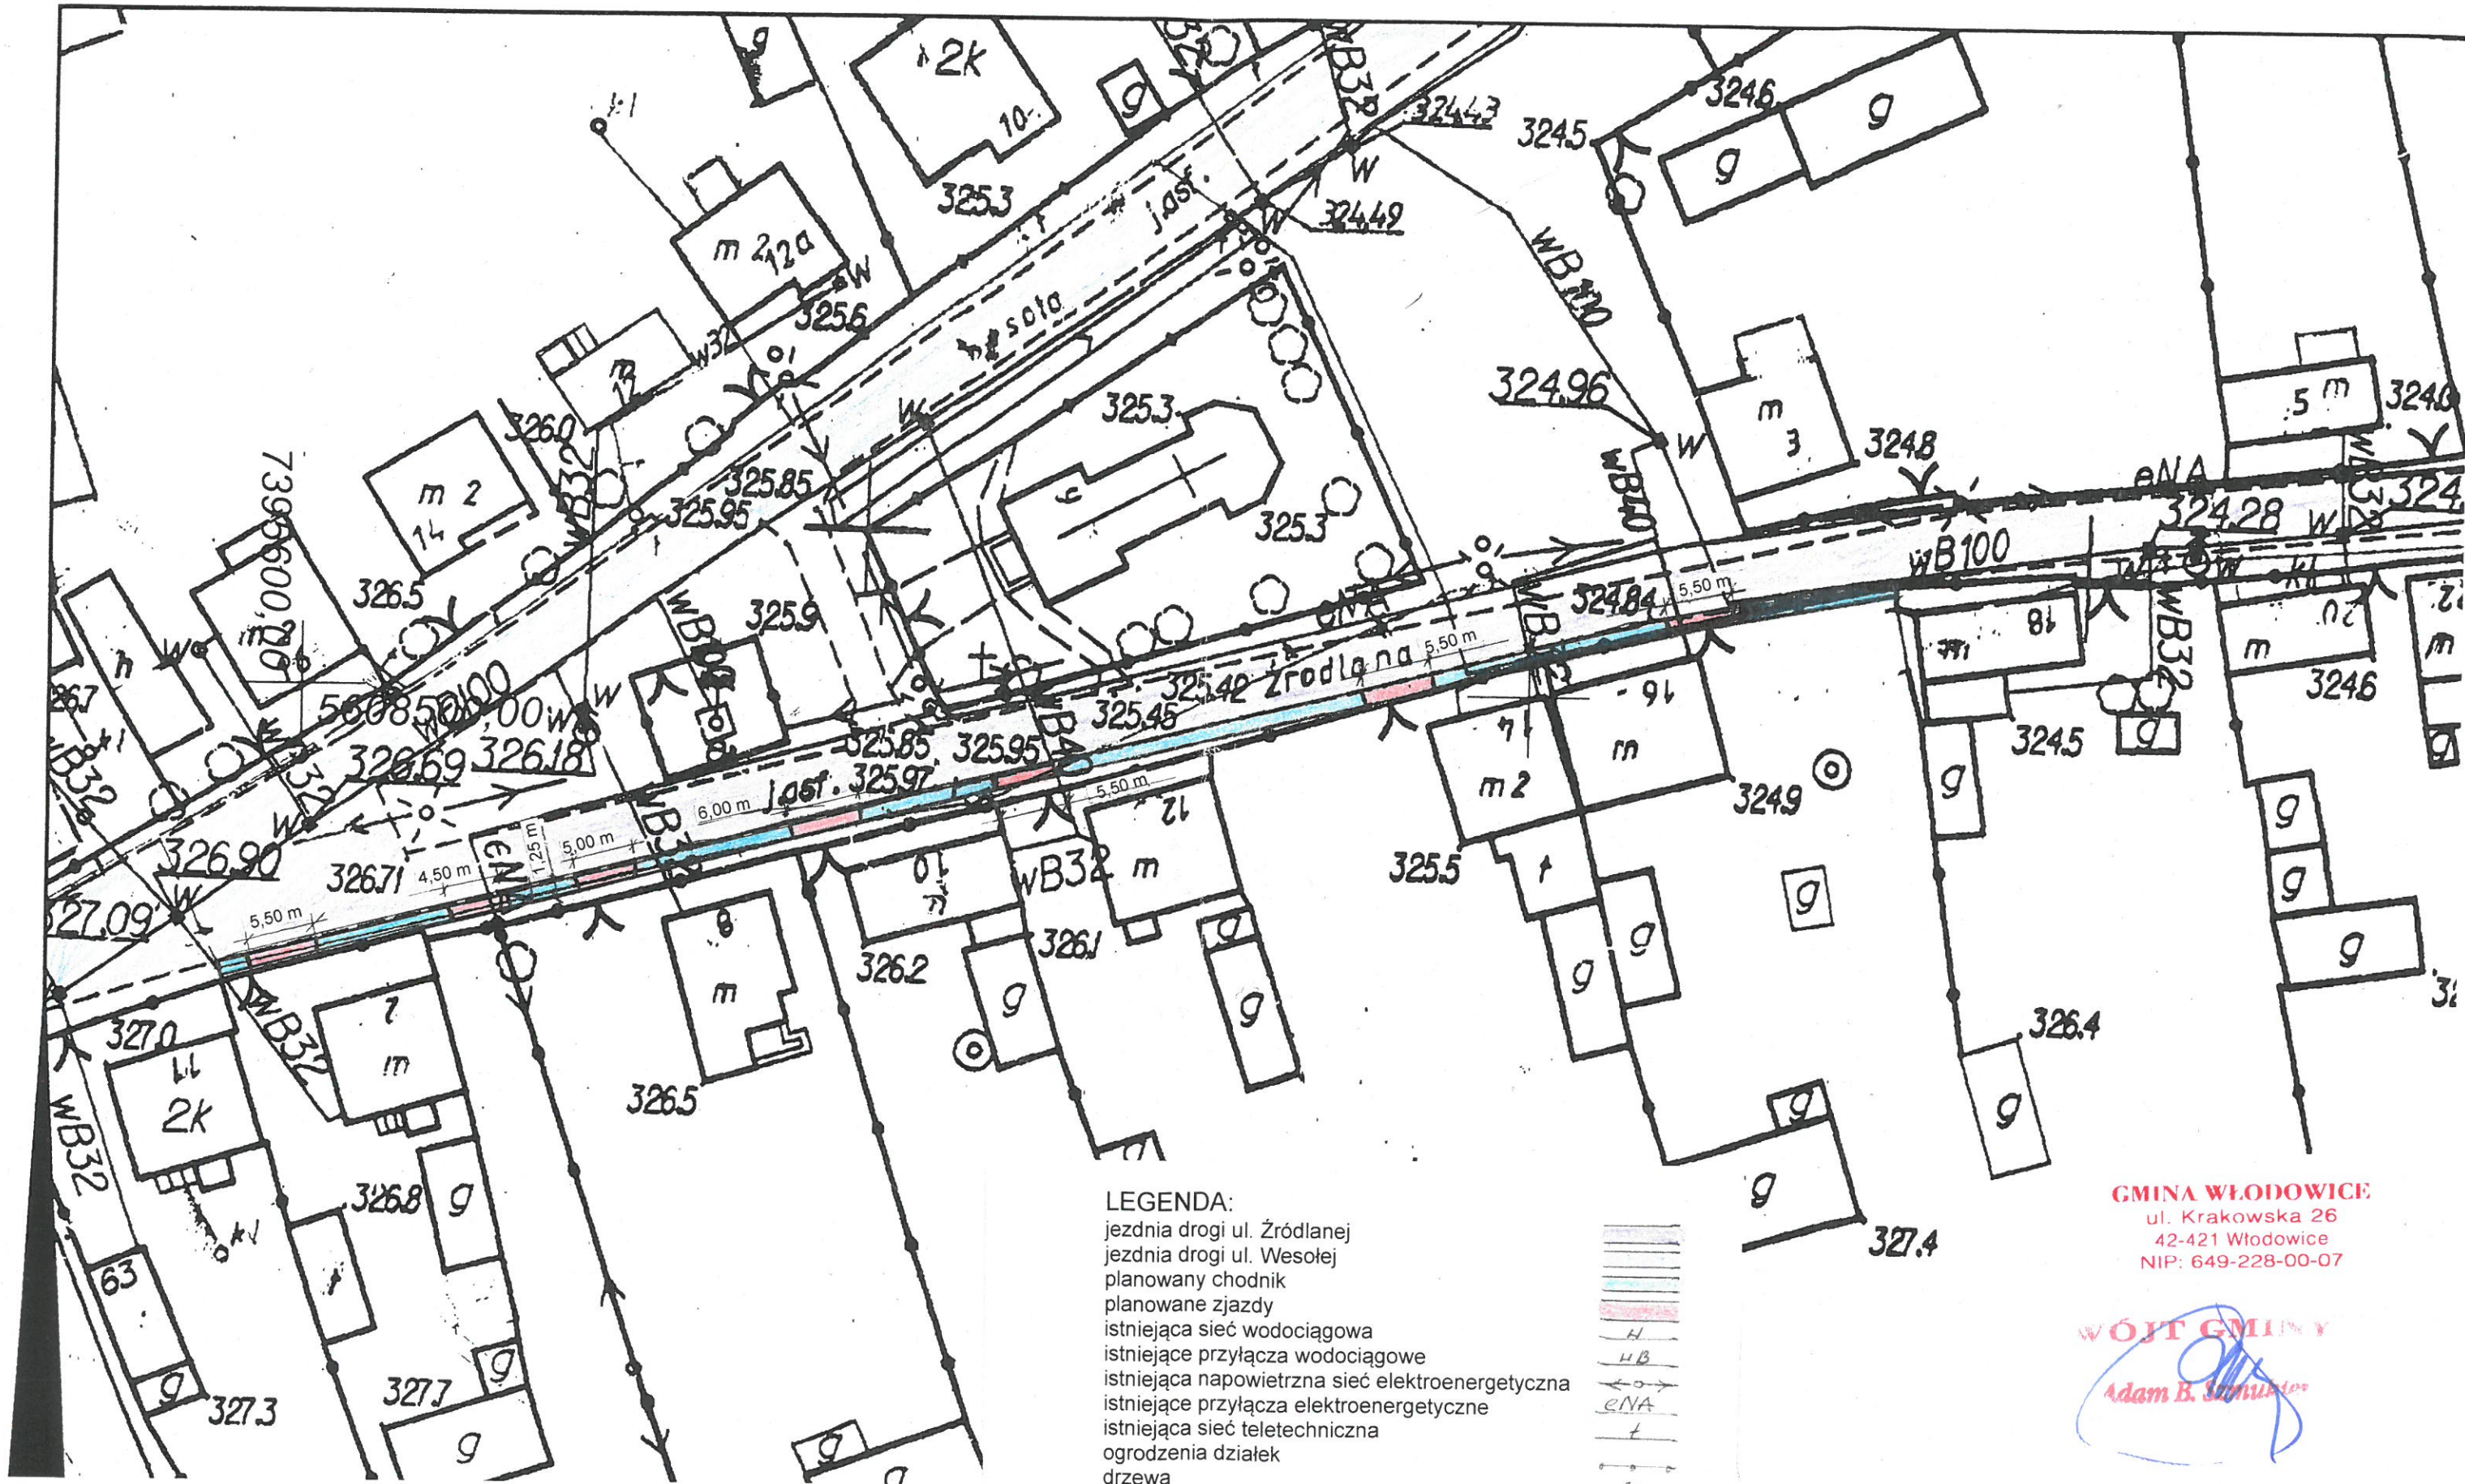

Godło mapy zasadniczej: 7.137.07.10.4, 7.137.07.10.2

LEGENDA:  
 jezdnia drogi ul. Żródłanej  
 jezdnia drogi ul. Wesolej  
 planowany chodnik  
 planowane zjazdy  
 istniejąca sieć wodociągowa  
 istniejące przyłącza wodociągowe  
 istniejąca napowietrzna sieć elektroenergetyczna  
 istniejące przyłącza elektroenergetyczne  
 istniejąca sieć teletechniczna  
 ogrodzenia działek  
 drzewa