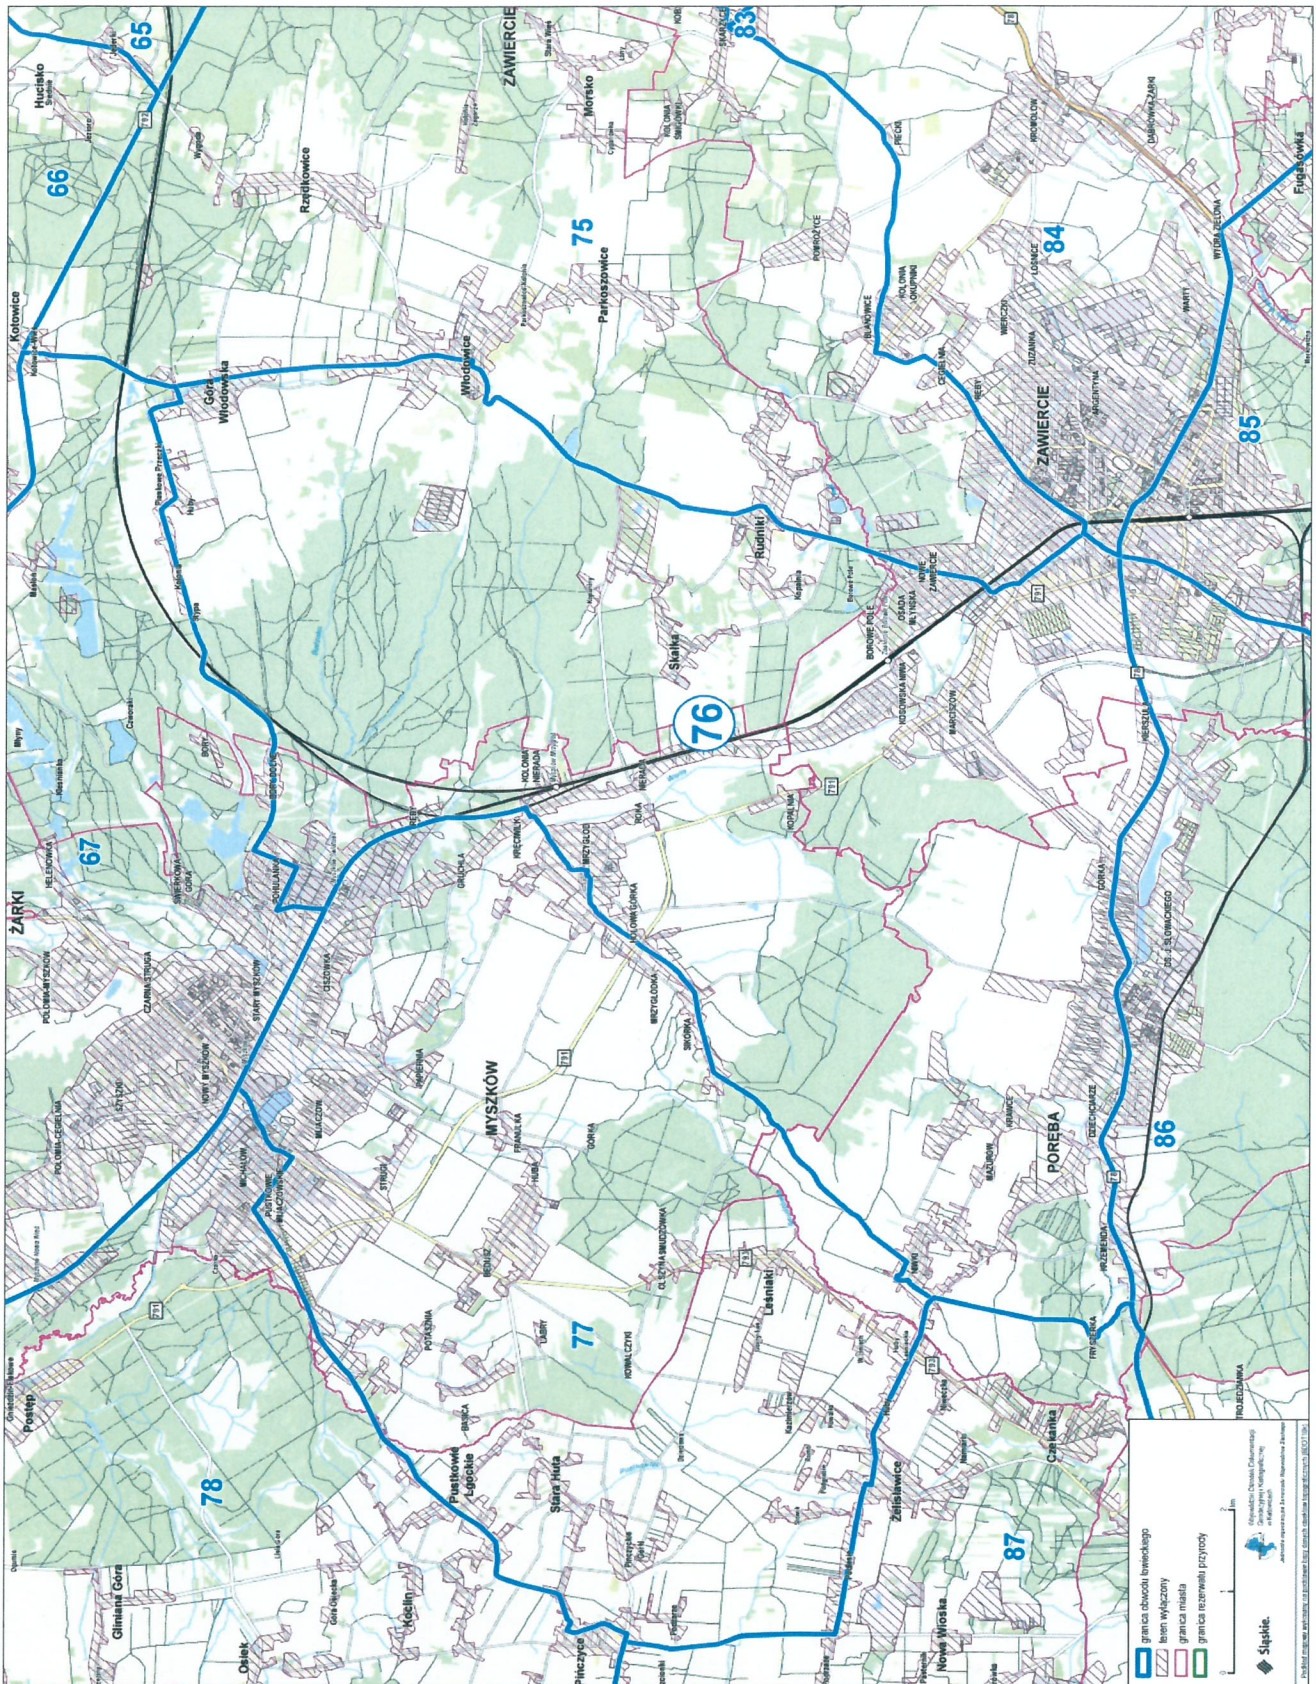

Polski Związek Łowiecki KOŁO ŁOWIECKIE "POREBA" w Porębie

42-480 Poręba
ul. Zakładowa 13
NIP 649-16-38-748

Mapa obwodu łowieckiego Nr. 76

Adres: 42 - 480 Poręba, ul. Zakładowa 13
NIP 649-16-38-748; Konto bankowe: BPS S.A. Filia w Porębie 58 1930 1334 2002 0200 6961 0001

ŁOWCZY
Koła Łowieckiego
"Poręba"

Mark Dymowski